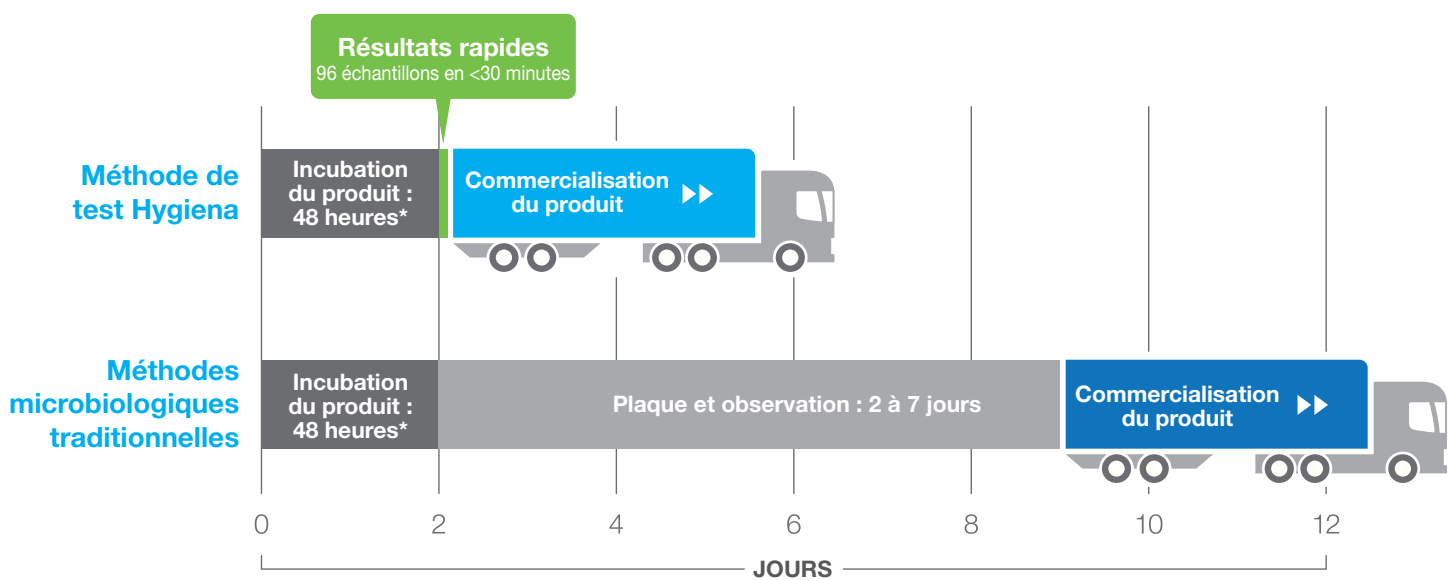

Innovate™

Système de détection microbienne rapide

Posez-nous des questions sur notre équipe d'applications de classe mondiale

Système de détection microbienne rapide

Le système Innovate™ fournit des résultats de contrôle de qualité en moins de 30 minutes après une période d'incubation préliminaire, ce qui permet aux fabricants de produits laitiers, d'aliments et de boissons de confirmer rapidement la qualité de leurs produits et de les commercialiser sans délai.

Commercialisez vos produits plus rapidement

Les systèmes de détection microbienne rapide Innovate sont conçus pour une commercialisation rapide, efficace et sûre des produits. Du contrôle des matières premières et des stocks de produits en cours de fabrication à la commercialisation des produits finis, le système Innovate convient parfaitement aux produits laitiers, aux aliments et aux boissons emballés pour lesquels les risques de contamination biologique sont faibles, comme dans le cas des produits pasteurisés à ultra-haute température (UHT).

*Le temps d'incubation du produit dépend de la procédure normalisée du client

Une polyvalence inégalée

Sauce au fromage. Jus de fruits à pulpe. Puddings épais. Le système Innovate est capable de tous les tester. Aucune autre méthode rapide ne couvre la gamme de produits et d'applications que nous pouvons tester. Le système Innovate est flexible et facile à utiliser, même avec des types de produits difficiles à tester qui sont :